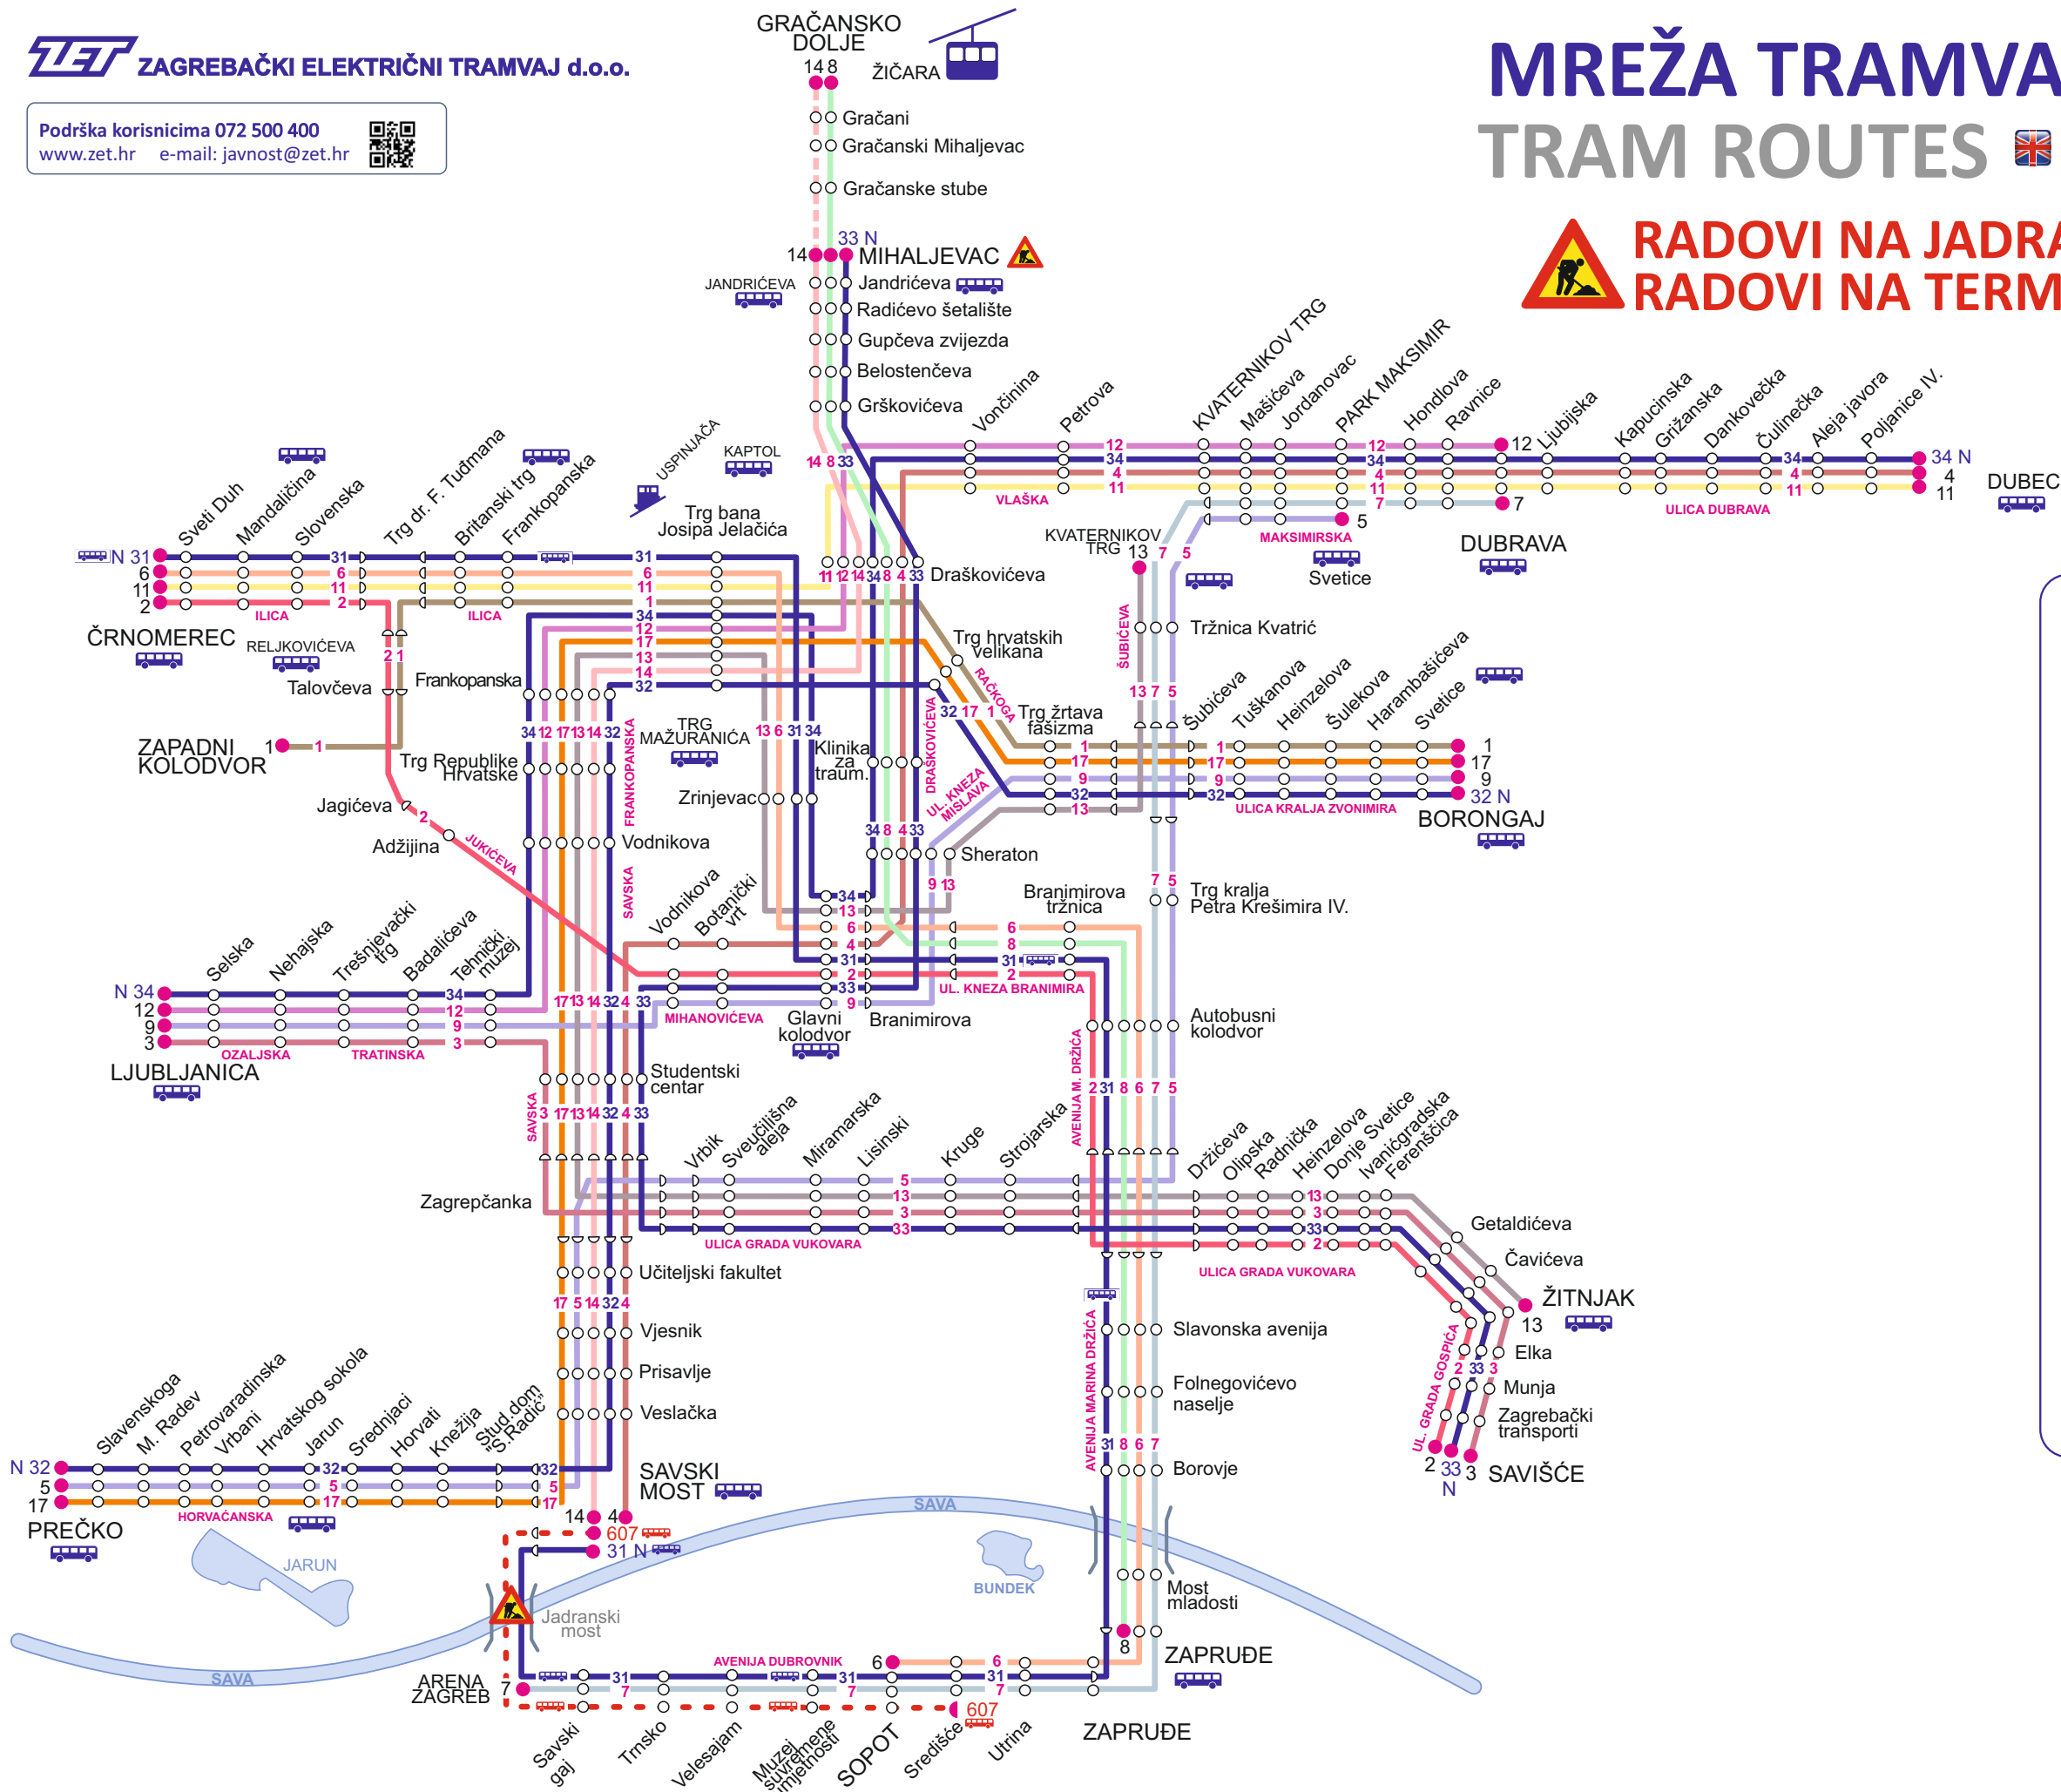

MREŽA TRAMVAJSKIH LINIJA

TRAM ROUTES

RADOVI NA JADRANSKOM MOSTU
RADOVI NA TERMINALU MIHALJEVAC

TRAMVAJSKE LINIJE

TRAM ROUTES

Dnevne linije / daily routes

- 1 ZAPADNI KOLODVOR - BORONGAJ
(ne prometuje ljeti / does not operate in the summer)
- 2 ČRNOMEREC - SAVIŠĆE
- 3 LJUBLJANICA - SAVIŠĆE
- 4 SAVSKI MOST - DUBEC
- 5 PREČKO - PARK MAKSIMIR
- 6 ČRNOMEREC - SOPOT
- 7 ARENA ZAGREB - DUBRAVA
- 8 GRAČANSKO DOLJE - ZAPRUĐE
(radni dan)
- 9 LJUBLJANICA - BORONGAJ
- 11 ČRNOMEREC - DUBEC
- 12 LJUBLJANICA - DUBRAVA
- 13 ŽITNJAK - KVATERNIKOV TRG
- 14 MIHALJEVAC - SAVSKI MOST
(vikendom i praznicima vozi do G.Dolja)
- 17 PREČKO - BORONGAJ

Noćne linije/night routes

- N 31 ČRNOMEREC - SAVSKI MOST
- N 32 PREČKO - BORONGAJ
- N 33 MIHALJEVAC - SAVIŠĆE
- N 34 LJUBLJANICA - DUBEC

- Početno - krajnje stajalište
- Stajalište u oba smjera
- D Stajalište u smjeru vožnje
- Noćne linije / night routes
- 🚌 Autobusni terminal / BUS terminal
- 🚡 Uspinjača / Funicular
- - - Supstitucija tram. linija 7 i 14 autobusnom linijom 607 SAVSKI MOST - SOPOT
- 🚠 Žičara / Cable Car

LINIJE 1, 3 I 8 NE PROMETUJU SUBOTOM, NEDJELJOM I BLAGDANOM
LINES 1, 3 AND 8 DO NOT OPERATE ON SATURDAY, SUNDAY OR PUBLIC HOLIDAYS

07.05.2024.